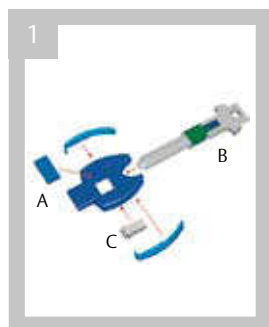

## KESO KEK Combi Schlüssel

Im kompakten und formschönen Schlüssel können bis zu drei RFID-Technologien unterschiedlichster Art integriert werden. Die Chip-Module sind in der Schlüsselreide eingebaut und verschweisst. Dadurch hält der Schlüssel allen Beanspruchungen stand, die auf die Elektronik einwirken können: Schock-, Wasser-, mechanische und thermische Resistenz. In der Schlüsselreide befindet sich ein Fenster, das optional in mehrfarbigem Druck beschriftet werden kann.

### Technische Daten

- Zylindersysteme: KESO 1000, KESO 2000 und KESO 3000
- Metall: Neusilber, verschweisste Kunststoffreide
- Elektronik: In die Schlüsselreide integrierter Chip mit Unikatsnummer, 125 KHZ Chip-Modul (KESO) 13.56 MHZ Chip-Modul (Legic) optional – zur Anbindung an berührungslose Fremdsysteme wie Zeit, Zutritt oder Cash
- Stromversorgung: passiver Datenträger; die Stromaufnahme erfolgt induktiv über die Antenne

### Artikel Nr.:

- KESO:
  - KESO 1000S: 10.961...
  - KESO 2000S: 20.961...
  - KESO 3000: 30.961...
- KESO mit Legic:
  - KESO 1000S: 10.803...
  - KESO 2000S: 20.803...
  - KESO 3000: 30.803...

KEKnet kompatibel

1. A. Beschriftungsmöglichkeit  
B. 125-kHz-Modul  
C. 13.56-mHz-Modul (optional)

2. KESO KEK Schlüsseldepot-Schrank

3. Der mehrfach intelligente Schlüssel ist mit den mechanischen Systemen von KESO kompatibel.